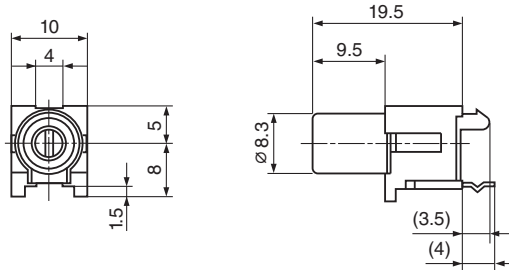

JPJ2022*

*JPJ1022 : See table.

L=19.5mm

Model No.		Housing Color	Schematic	Hole Layout (Bottom view)
Cover Ni Plated	Cover Au Plated			
JPJ2022-01-010	JPJ2022-01-810	Black		Fig. 1
JPJ2022-01-020	JPJ2022-01-820	Red		
JPJ2022-01-030	JPJ2022-01-830	White		
JPJ2022-01-040	JPJ2022-01-840	Yellow		
JPJ1022-01-010	JPJ1022-01-810	Black		Fig. 2
JPJ1022-01-020	JPJ1022-01-820	Red		
JPJ1022-01-030	JPJ1022-01-830	White		
JPJ1022-01-040	JPJ1022-01-840	Yellow		

JPJ0870*

*JPJ0871 : See table.

L=23.5mm

Model No.		Housing Color	Schematic	Hole Layout (Bottom view)
Cover Ni Plated	Cover Au Plated			
JPJ0870-01-010	JPJ0870-01-810	Black		Fig. 1
JPJ0870-01-020	JPJ0870-01-820	Red		
JPJ0870-01-030	JPJ0870-01-830	White		
JPJ0870-01-040	JPJ0870-01-840	Yellow		
JPJ0871-01-010	JPJ0871-01-810	Black		Fig. 2
JPJ0871-01-020	JPJ0871-01-820	Red		
JPJ0871-01-030	JPJ0871-01-830	White		
JPJ0871-01-040	JPJ0871-01-840	Yellow