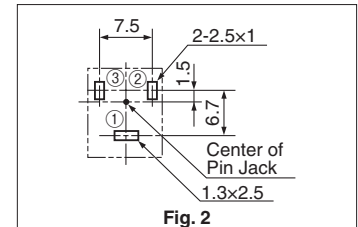

Model No.		Housing Color	Schematic	Hole Layout (Bottom view)
Cover Ni Plated	Cover Au Plated			
JPJ2022-01-010	JPJ2022-01-810	Black		Fig. 1
JPJ2022-01-020	JPJ2022-01-820	Red		
JPJ2022-01-030	JPJ2022-01-830	White		
JPJ2022-01-040	JPJ2022-01-840	Yellow		
JPJ1022-01-010	JPJ1022-01-810	Black		Fig. 2
JPJ1022-01-020	JPJ1022-01-820	Red		
JPJ1022-01-030	JPJ1022-01-830	White		
JPJ1022-01-040	JPJ1022-01-840	Yellow